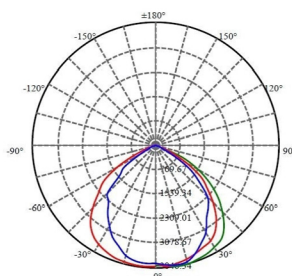

IK-SP-FL-30WB

Product Code	IK-FLS1-LXXX-XXX-XX XXX						
Power Consumption (W)	40W	50W	70W	100W	150W	200W	250W
Lumen Output (Lm)	3000±5%	5000±5%	7000±5%	10000±5%	15000±5%	20000±5%	25000±5%
Lumen Efficacy (Lm/W)	75±5%	100±5%	100±5%	100±5%	100±5%	100±5%	100±5%
Beam angles	120						
CCT (K)	3000, 4000, 5000K						
AC Input Rating (VAC)	AC 90-277V 50/60Hz						
Color Rendering Index (CRI)	>90						
PF	≥ 0.90						

ORDERING INFORMATION

MODEL **LUMEN EFFICACY** **POWER** **CCT**
IK-FLS1 - **L100** - **40** - **30**

1. 0 - 40 W
   - 0 - 50 W
   - 0 - 70 W
   - 0 - 100 W
   - 0 - 150 W
   - 0 - 200 W
   - 0 - 250 W
2. 30 - 3000K
   - 40 - 4000K
   - 50 - 5000K

Radiation Diagram