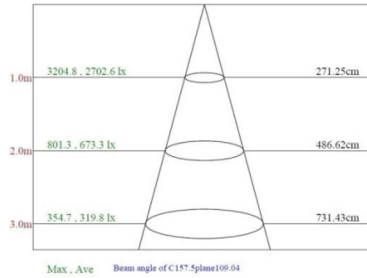

LUX Diagram