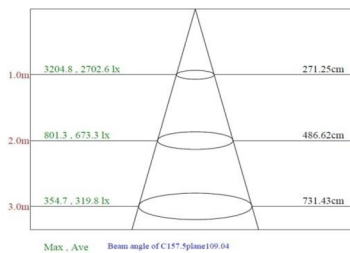

IK-SP-FL-30WB

LUX Diagram